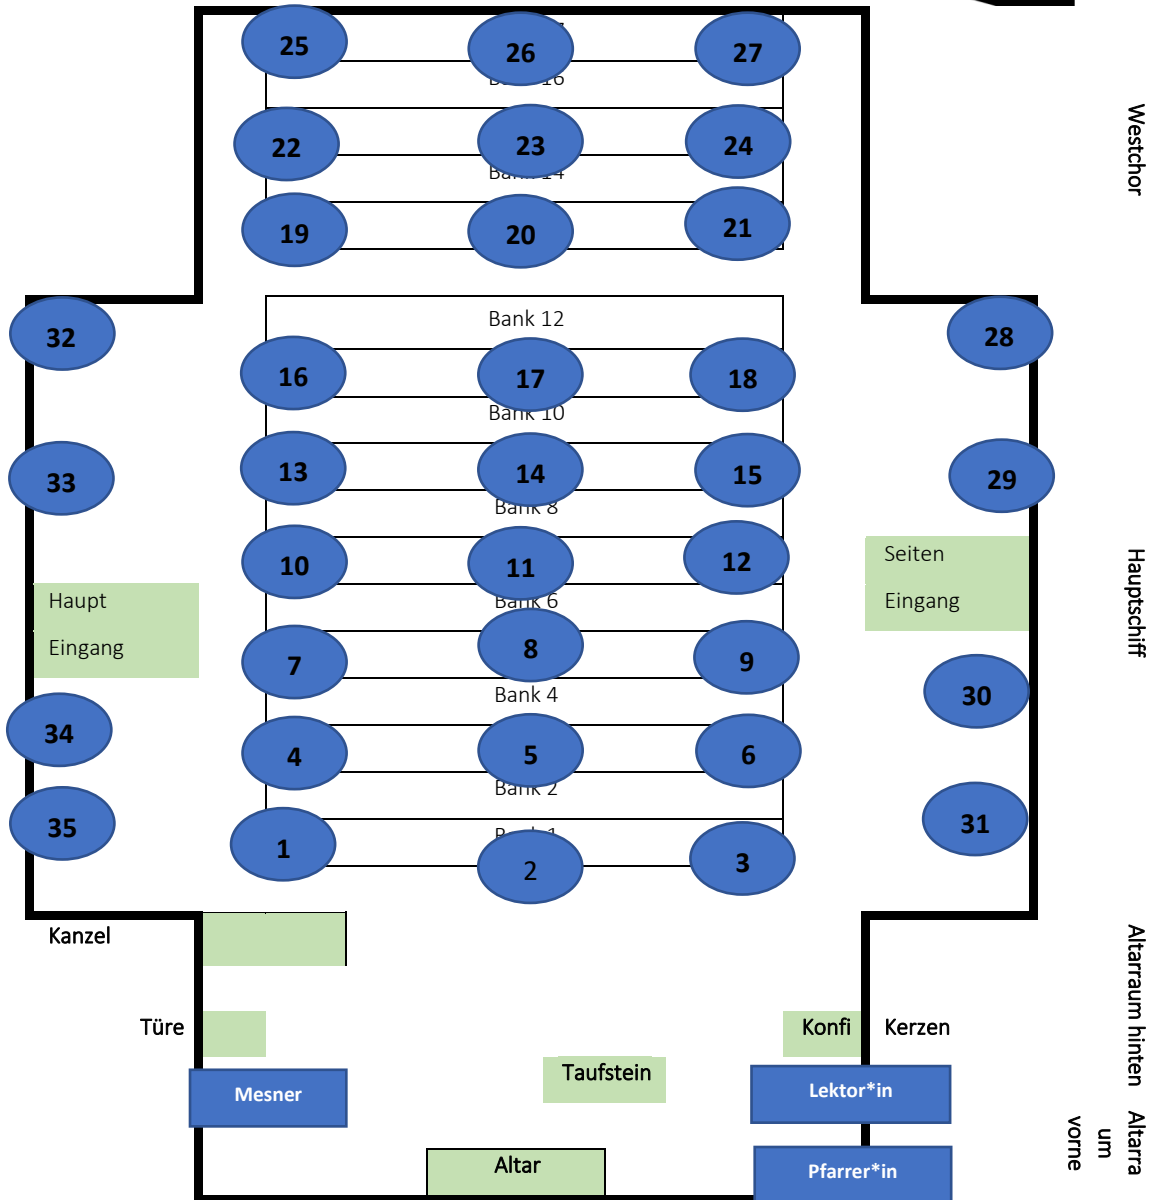

Geändert im September 2021

Diese Sicherheitsrichtlinien gelten bis auf weiteres. Bitte beachten und befolgen Sie diese Hinweise!

Evang.-Luth. Kirchengemeinde Nürnberg – Mögeldorf
Kirchenberg 13, 90482 Nürnberg, T. 5430094